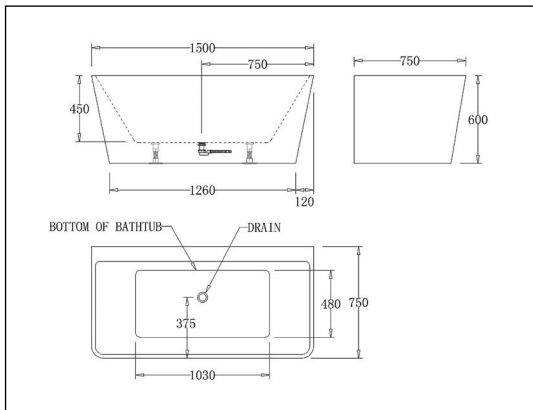

ITEM NO: BTO1500

ITEM NO: BTO1700

Venice Free Standing Bathtub

ITEM NO: BTV1800

Florence Back to Wall Bathtub

ITEM NO: BTF1500

ITEM NO: BTF1700

Bari Drop In Bathtub