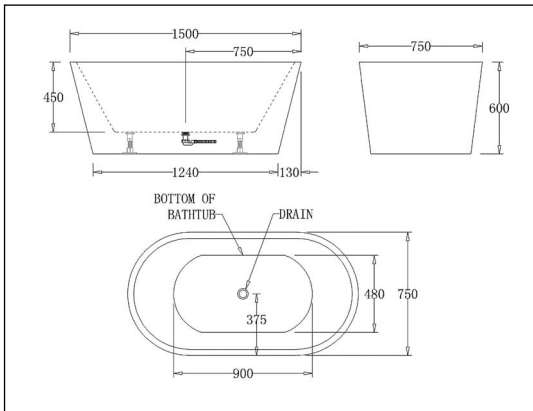

ITEM NO: BTO1500

ITEM NO: BTO1700

Venice Free Standing Bathtub

ITEM NO: BTV1800

Florence Back to Wall Bathtub

ITEM NO: BTF1500

ITEM NO: BTF1700

Bari Drop In Bathtub