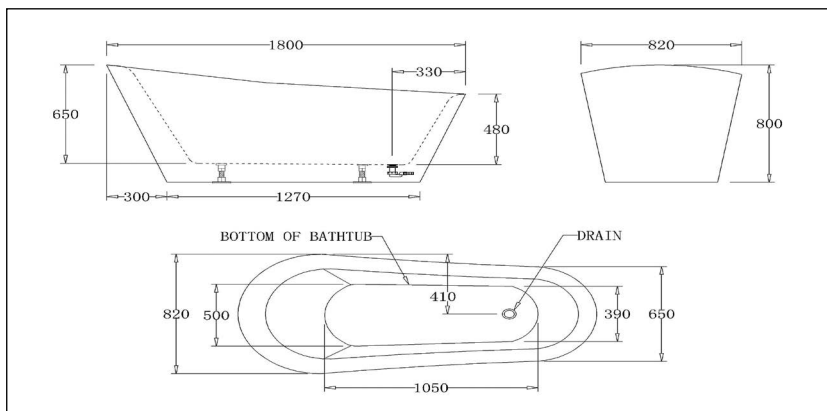

ITEM NO: BTO1500

ITEM NO: BTO1700

Venice Free Standing Bathtub

ITEM NO: BTV1800

Florence Back to Wall Bathtub

ITEM NO: BTF1500

ITEM NO: BTF1700

Bari Drop In Bathtub