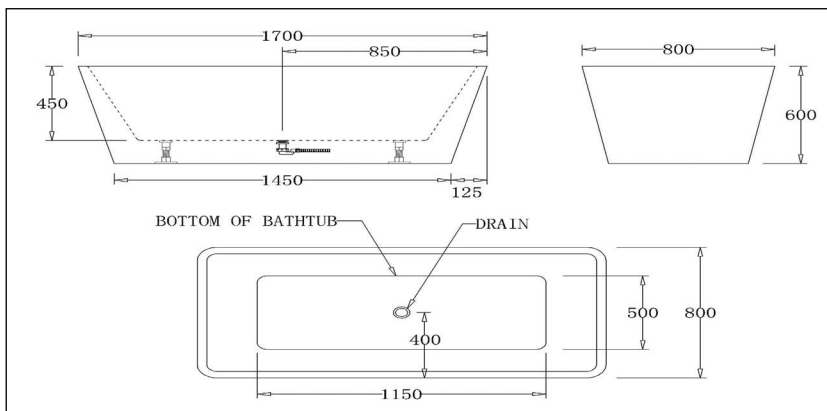

ITEM NO: BTT1700