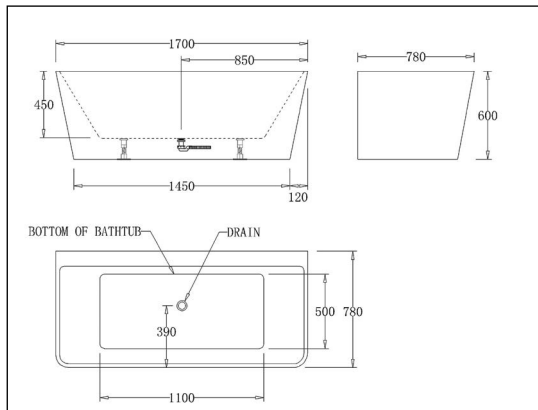

ITEM NO: BTO1500

ITEM NO: BTO1700

Venice Free Standing Bathtub

ITEM NO: BTV1800

Florence Back to Wall Bathtub

ITEM NO: BTF1500

ITEM NO: BTF1700

Bari Drop In Bathtub