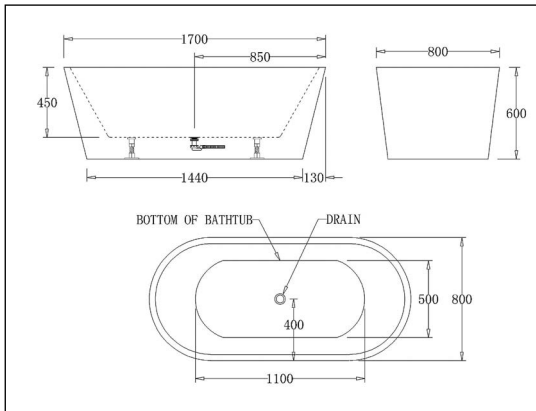

ITEM NO: BTO1500

ITEM NO: BTO1700

Venice Free Standing Bathtub

ITEM NO: BTV1800

Florence Back to Wall Bathtub

ITEM NO: BTF1500

ITEM NO: BTF1700

Bari Drop In Bathtub